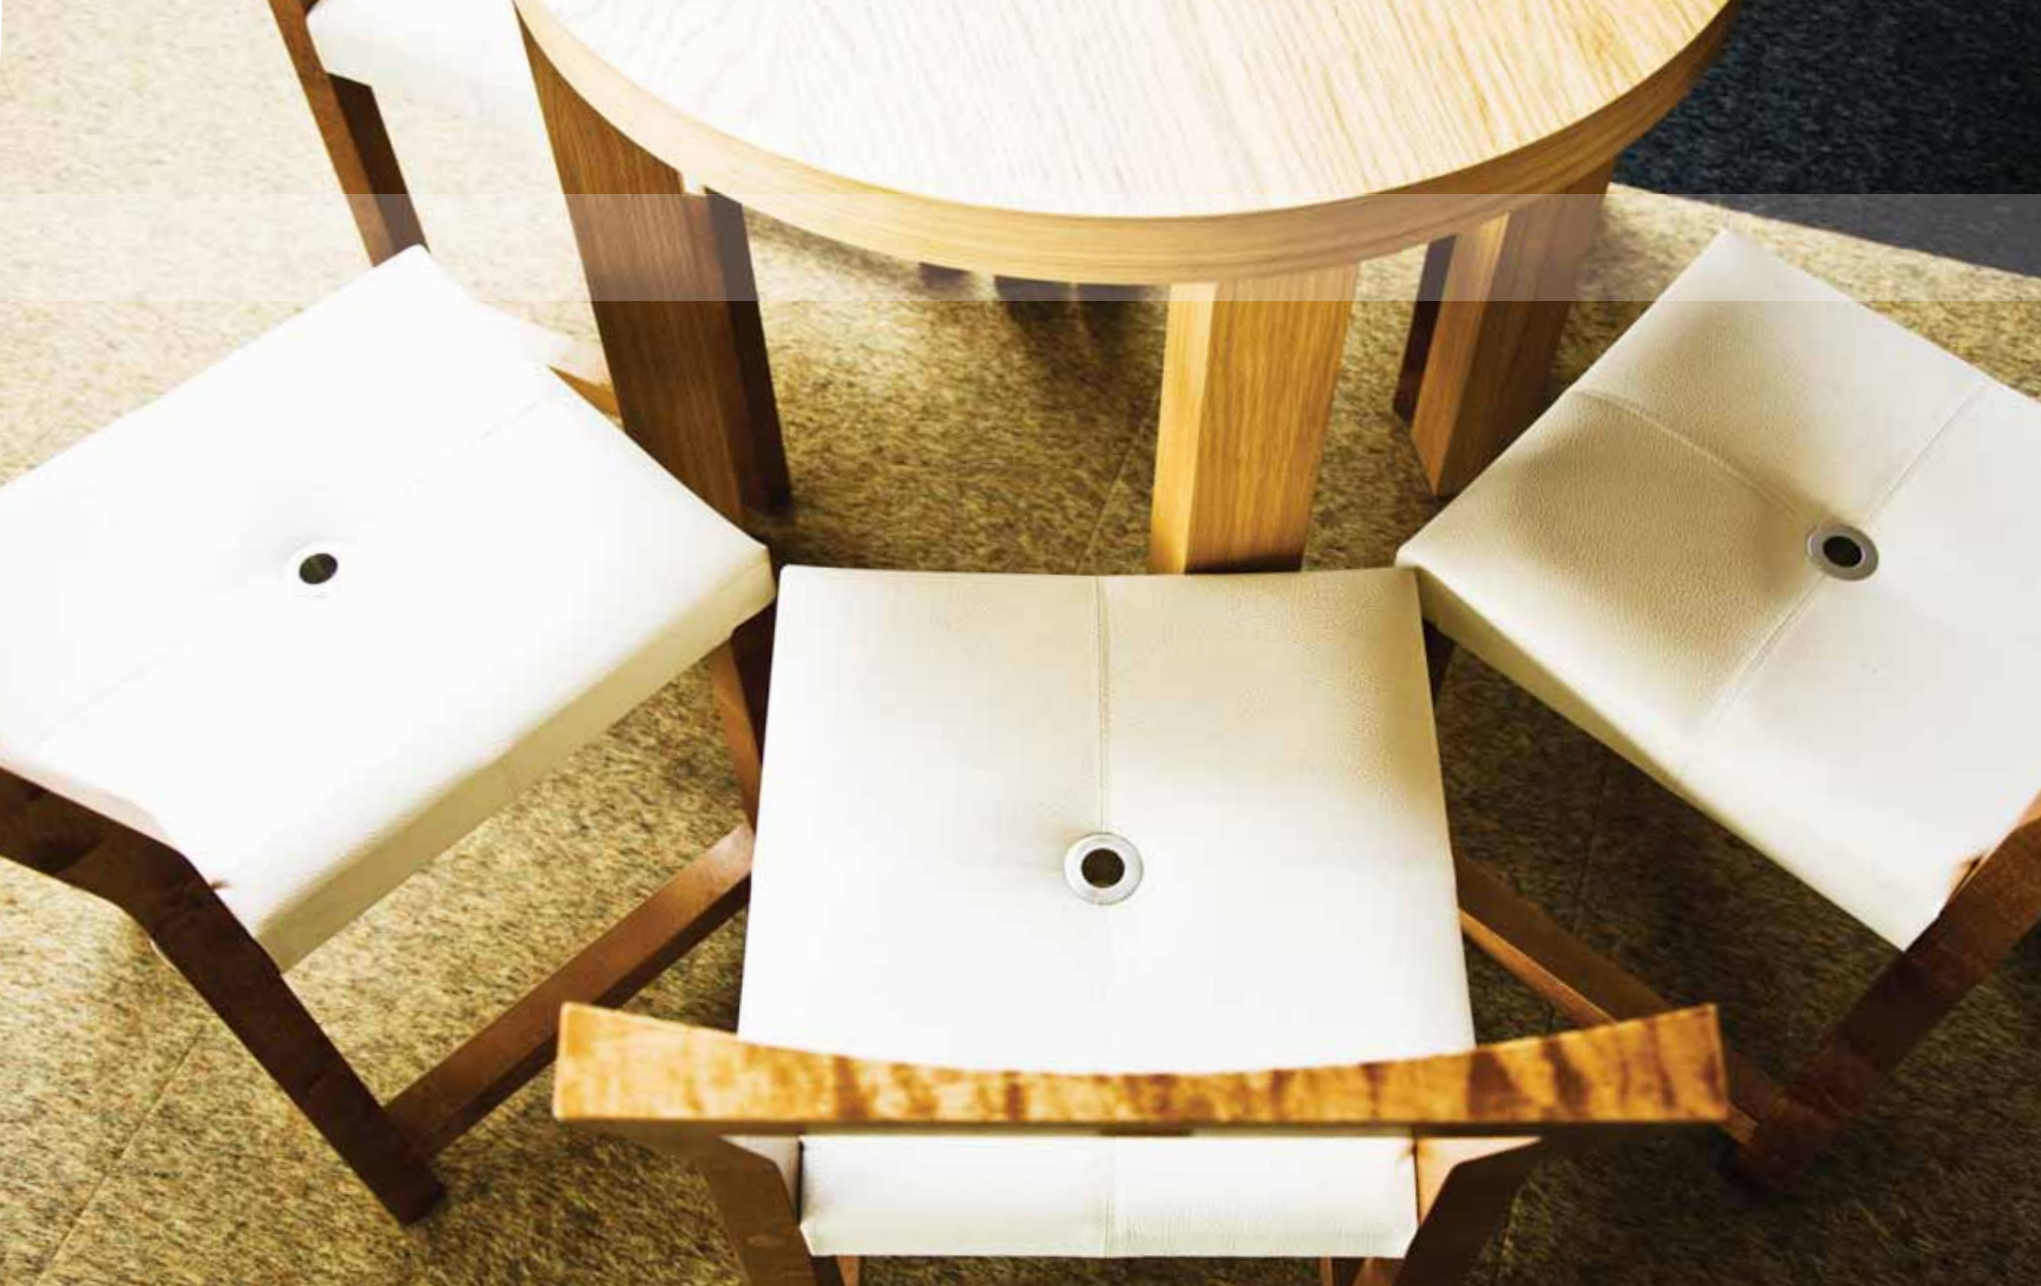

valge saar

tume saar

must saar

tamm

wenge

eebenipuu

zebrano

palisander